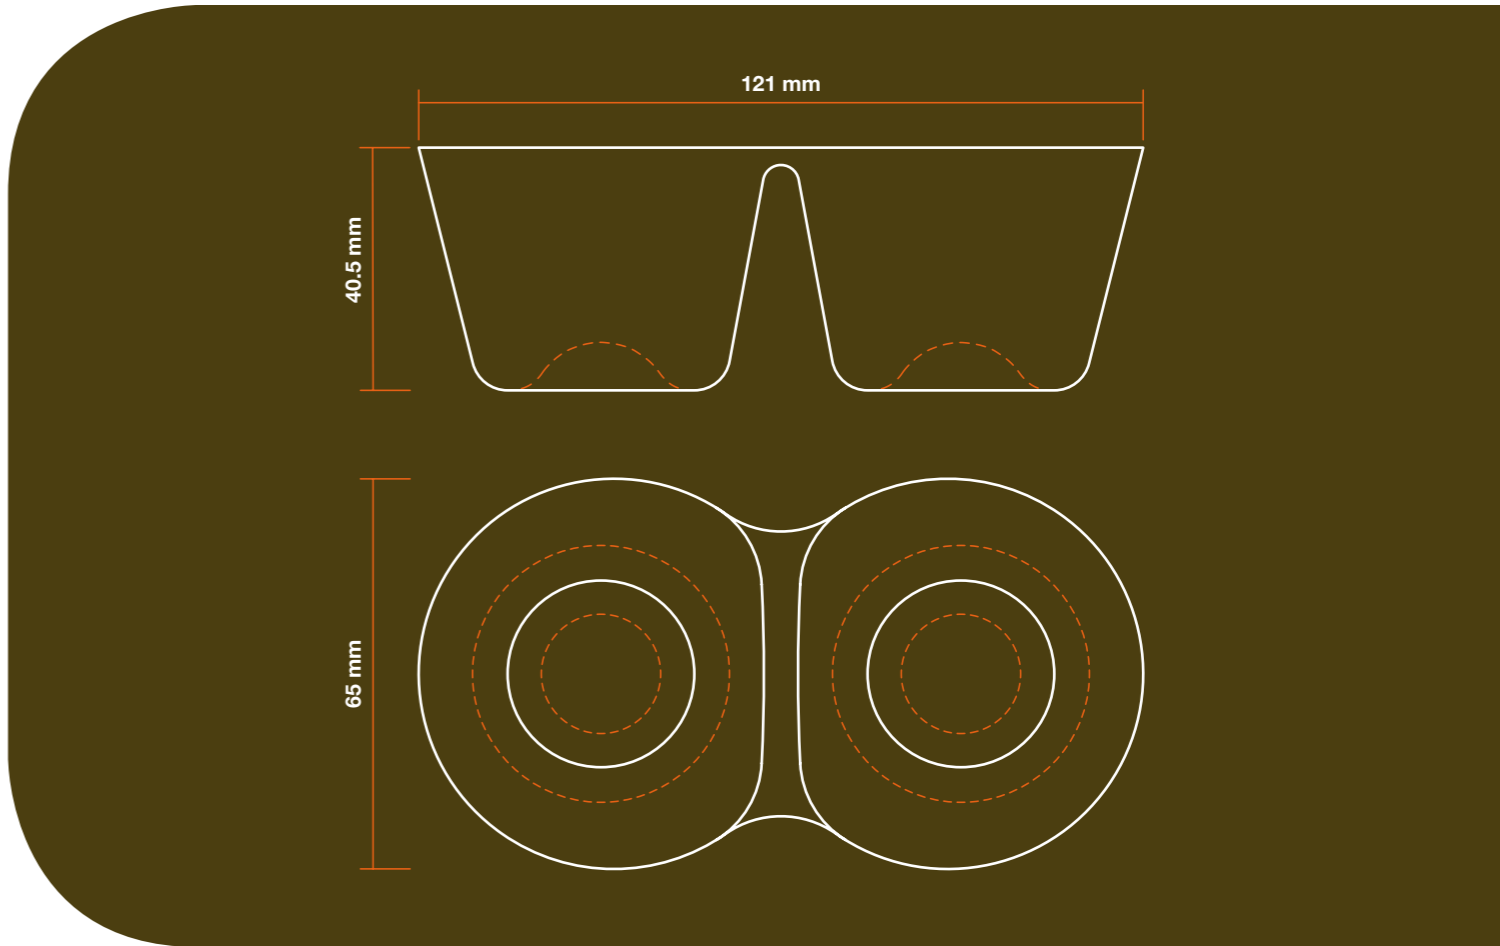

In questo contesto nasce **SPAZI**, la nuova linea di contenitori Giuso realizzata per fornire al cliente gelatiere gli strumenti necessari alla creazione di occasioni di consumo nuove.

SPAZI sono contenitori nuovi e moderni, in cui le forme non si limitano ad essere accattivanti e di grande design ma nascono in funzione della massima valorizzazione del contenuto e della realizzazione di una proposta completa ed accattivante per il consumatore finale.

indue®

Materiale	PP alimentare
Capacità	150 cc (2 x 75 cc)
Colori	arancio trasparente, marrone solido
Confezioni	500 pezzi (250 arancio + 250 marrone)

inquattro®

Materiale	PP alimentare
Capacità	180 cc (4 x 45 cc)
Colori	arancio trasparente, marrone solido
Confezioni	250 pezzi (125 arancio + 125 marrone)

327 x 400 mm

160 x 160 mm

free® 400

Materiale	PS alimentare
Capacità	440 cc coppa + 40 cc manico
Colori	coppa trasparente cucchiaio arancio trasparente
Confezioni	250 set (250 coppe + 250 cucchiaini)
	I cucchiaini sono imbustati singolarmente con PP alimentare trasparente

157.6 mm

123 mm

77 mm

61 mm

suite[®] 120

- | | |
|-------------------|--|
| Materiale | PS alimentare |
| Capacità | 120 cc coppa + 20 cc manico |
| Colori | coppa trasparente
cucchiaio arancio trasparente |
| Confezioni | 250 set (250 coppe + 250 cucchiaini) |
- I cucchiaini sono imbustati singolarmente
con PP alimentare trasparente