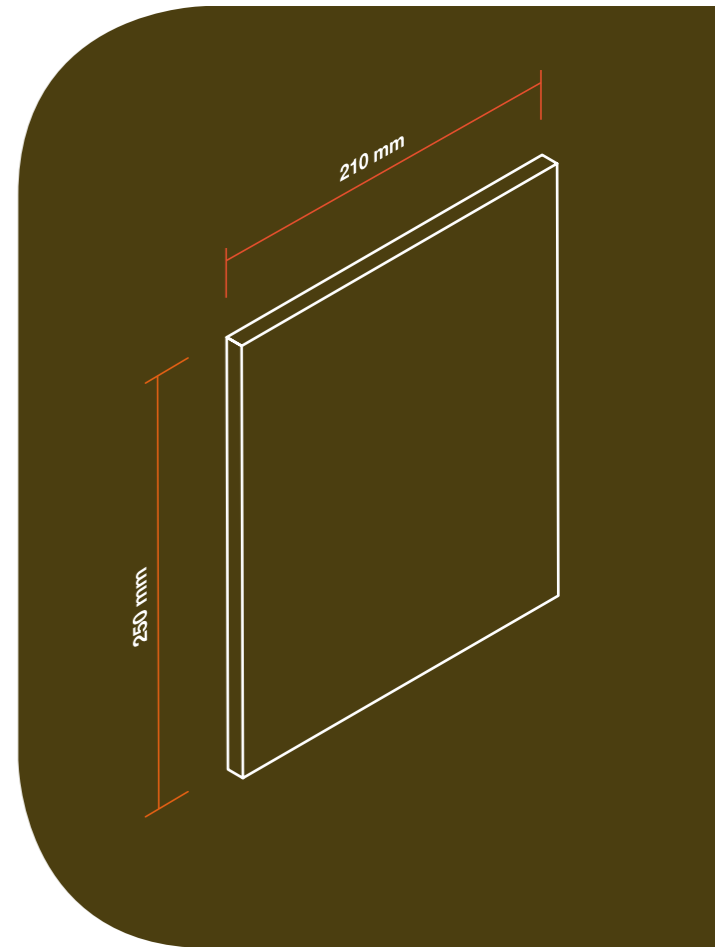

indue®

Materiale	PP alimentare
Capacità	150 cc (2 x 75 cc)
Colori	arancio trasparente, marrone solido
Confezioni	500 pezzi (250 arancio + 250 marrone)

inquattro®

Materiale	PP alimentare
Capacità	180 cc (4 x 45 cc)
Colori	arancio trasparente, marrone solido
Confezioni	250 pezzi (125 arancio + 125 marrone)

327 x 400 mm

160 x 160 mm

free® 400

Materiale	PS alimentare
Capacità	440 cc coppa + 40 cc manico
Colori	coppa trasparente cucchiaio arancio trasparente
Confezioni	250 set (250 coppe + 250 cucchiaini)
	I cucchiaini sono imbustati singolarmente con PP alimentare trasparente

157.6 mm

123 mm

77 mm

61 mm

suite[®] 120

- | | |
|-------------------|--|
| Materiale | PS alimentare |
| Capacità | 120 cc coppa + 20 cc manico |
| Colori | coppa trasparente
cucchiaio arancio trasparente |
| Confezioni | 250 set (250 coppe + 250 cucchiaini) |
- I cucchiaini sono imbustati singolarmente
con PP alimentare trasparente