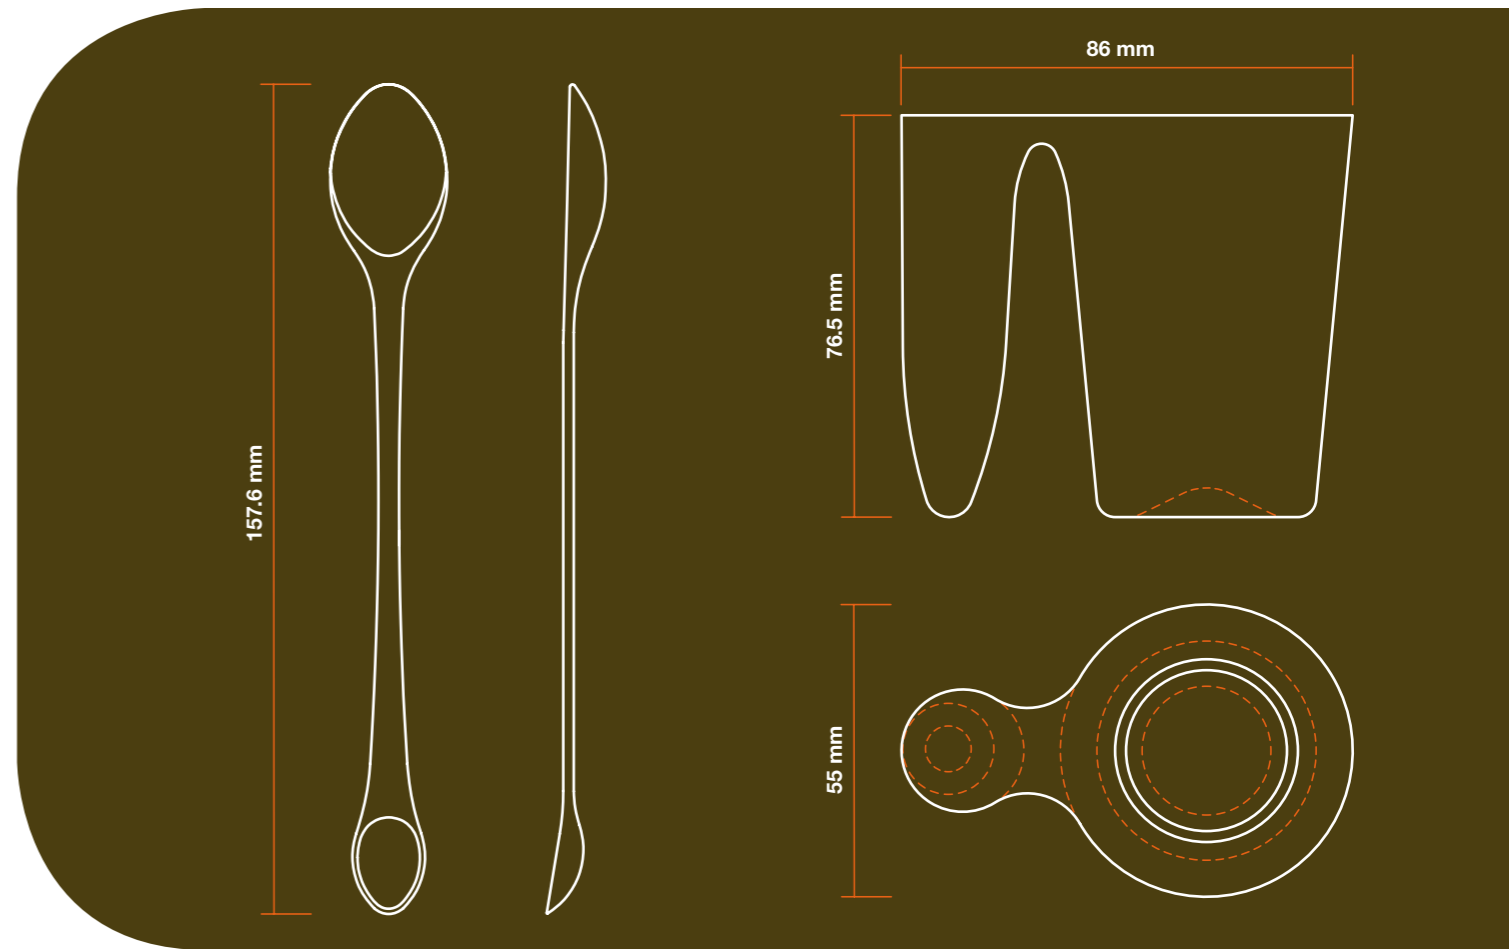

157.6 mm

123 mm

77 mm

61 mm

suite[®] 120

- | | |
|-------------------|--|
| Materiale | PS alimentare |
| Capacità | 120 cc coppa + 20 cc manico |
| Colori | coppa trasparente
cucchiaio arancio trasparente |
| Confezioni | 250 set (250 coppe + 250 cucchiaini) |
- I cucchiaini sono imbustati singolarmente
con PP alimentare trasparente