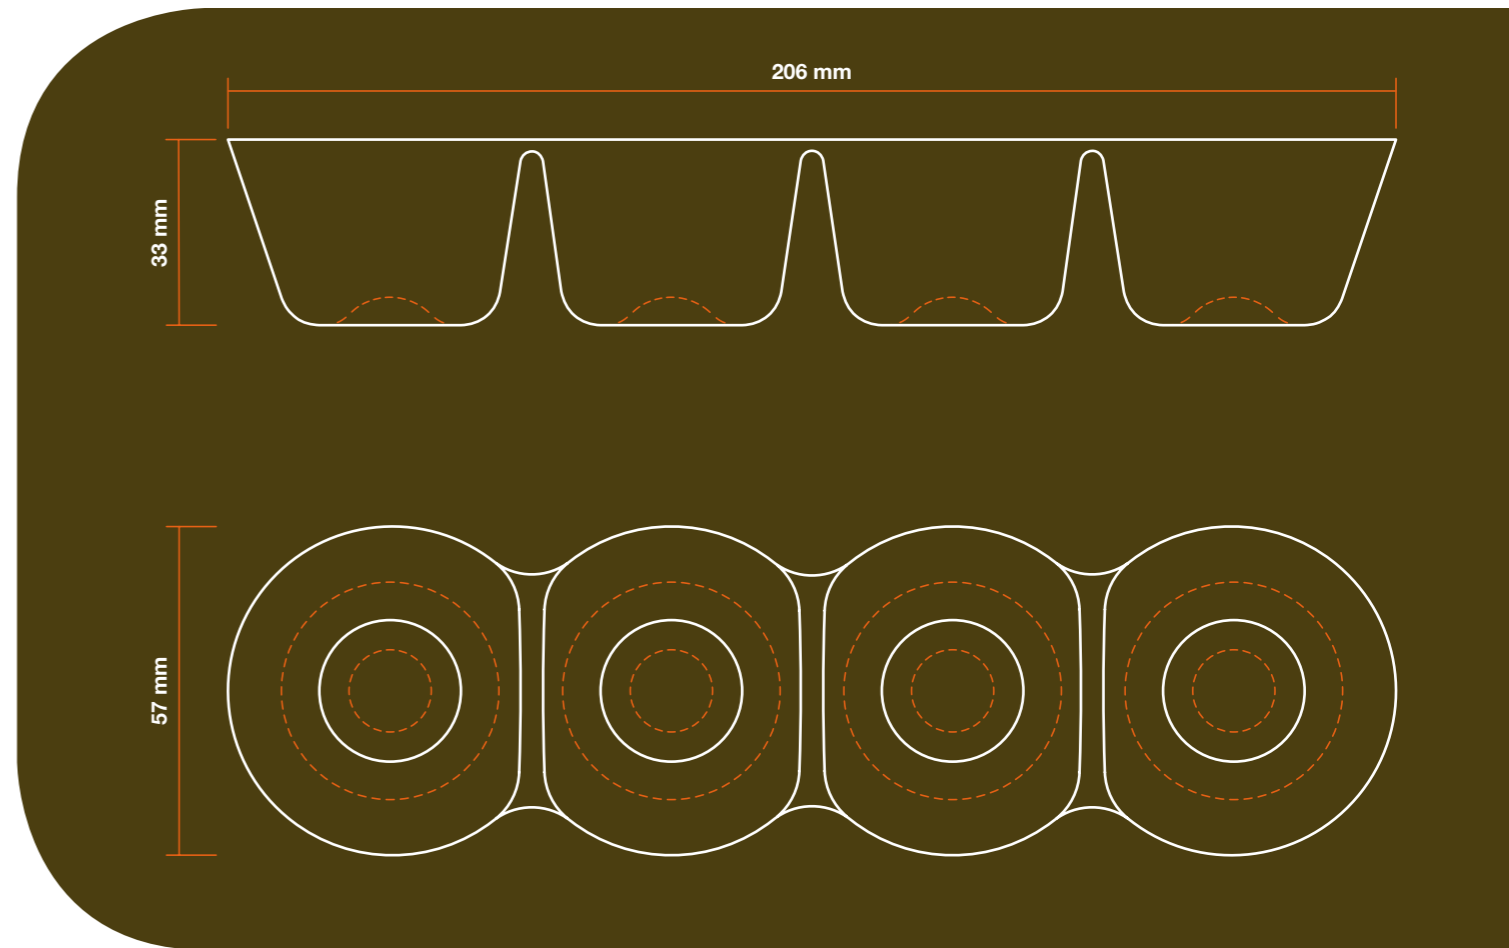

327 x 400 mm

160 x 160 mm

free® 400

Materiale	PS alimentare
Capacità	440 cc coppa + 40 cc manico
Colori	coppa trasparente cucchiaio arancio trasparente
Confezioni	250 set (250 coppe + 250 cucchiaini)
	I cucchiaini sono imbustati singolarmente con PP alimentare trasparente