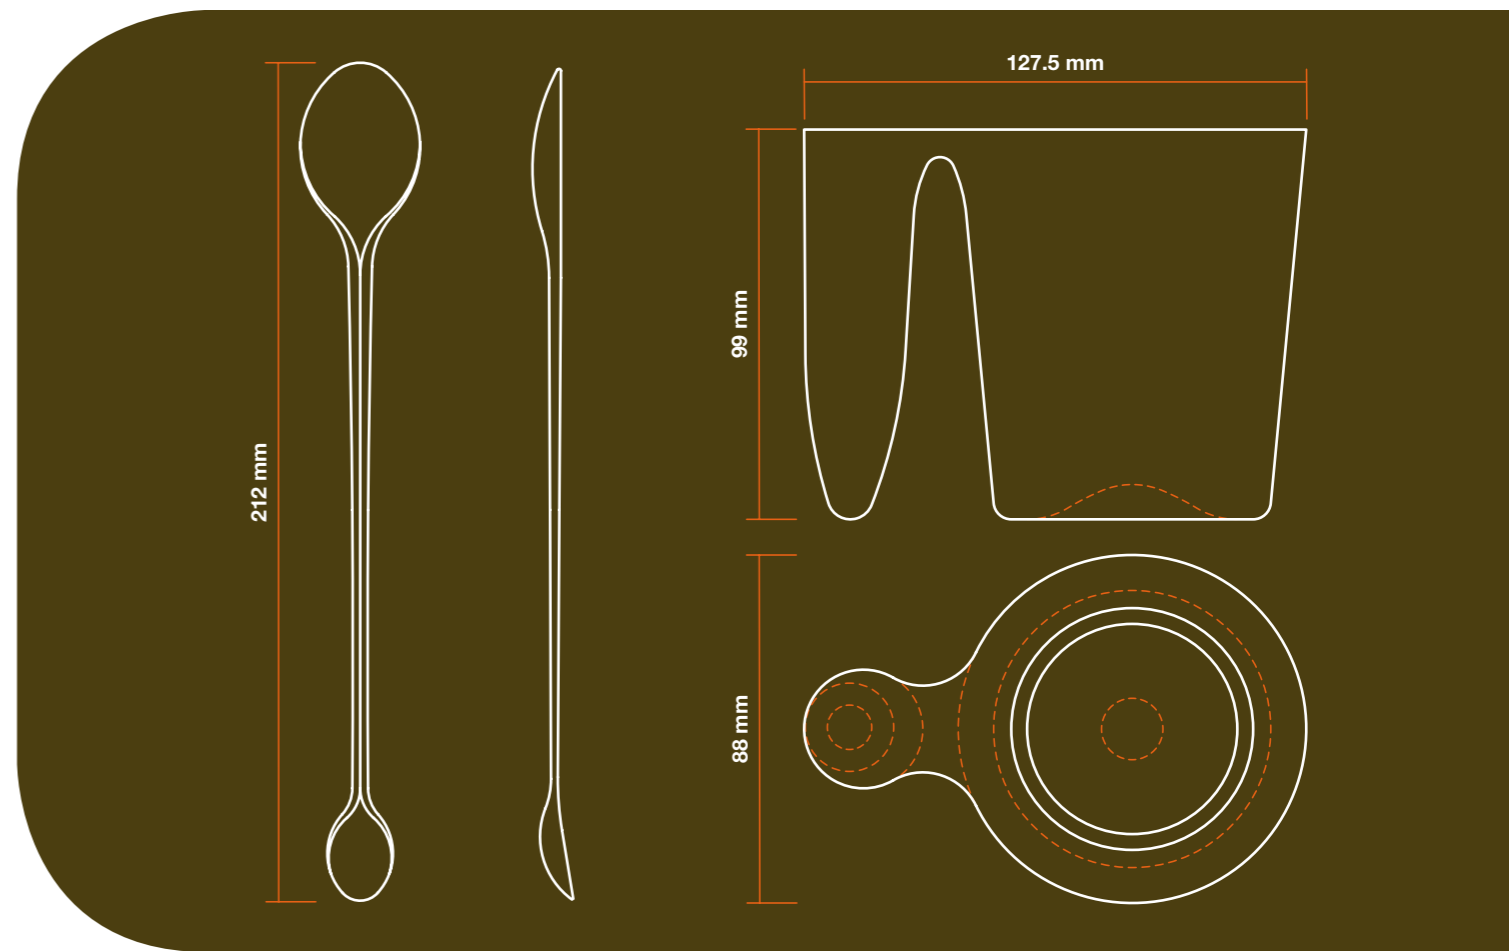

327 x 400 mm

160 x 160 mm

free® 400

Materiale	PS alimentare
Capacità	440 cc coppa + 40 cc manico
Colori	coppa trasparente cucchiaio arancio trasparente
Confezioni	250 set (250 coppe + 250 cucchiaini)
	I cucchiaini sono imbustati singolarmente con PP alimentare trasparente

157.6 mm

123 mm

77 mm

61 mm

suite[®] 120

- | | |
|-------------------|--|
| Materiale | PS alimentare |
| Capacità | 120 cc coppa + 20 cc manico |
| Colori | coppa trasparente
cucchiaio arancio trasparente |
| Confezioni | 250 set (250 coppe + 250 cucchiaini) |
- I cucchiaini sono imbustati singolarmente
con PP alimentare trasparente