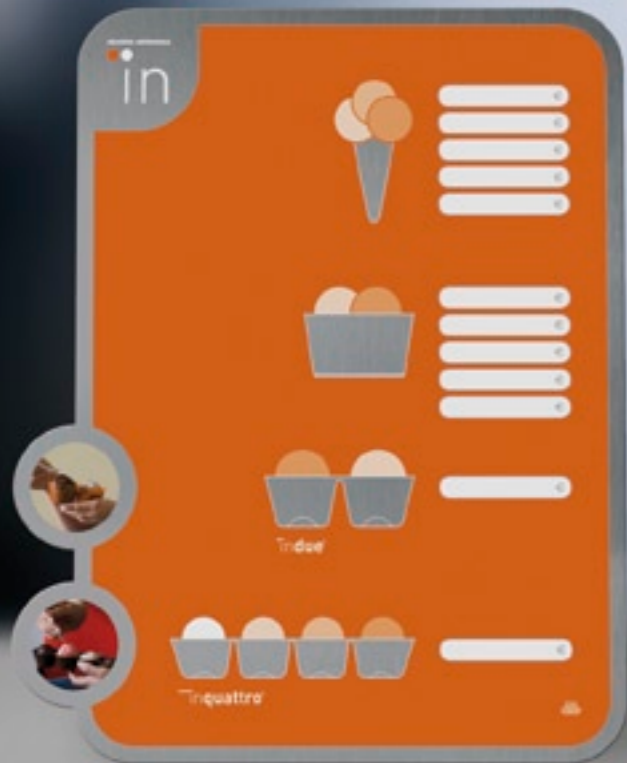

In questo contesto nasce **SPAZI**, la nuova linea di contenitori Giuso realizzata per fornire al cliente gelatiere gli strumenti necessari alla creazione di occasioni di consumo nuove.

SPAZI sono contenitori nuovi e moderni, in cui le forme non si limitano ad essere accattivanti e di grande design ma nascono in funzione della massima valorizzazione del contenuto e della realizzazione di una proposta completa ed accattivante per il consumatore finale.

indue®

Materiale	PP alimentare
Capacità	150 cc (2 x 75 cc)
Colori	arancio trasparente, marrone solido
Confezioni	500 pezzi (250 arancio + 250 marrone)

inquattro®

Materiale	PP alimentare
Capacità	180 cc (4 x 45 cc)
Colori	arancio trasparente, marrone solido
Confezioni	250 pezzi (125 arancio + 125 marrone)

327 x 400 mm

160 x 160 mm

free® 400

Materiale	PS alimentare
Capacità	440 cc coppa + 40 cc manico
Colori	coppa trasparente cucchiaio arancio trasparente
Confezioni	250 set (250 coppe + 250 cucchiaini)
	I cucchiaini sono imbustati singolarmente con PP alimentare trasparente