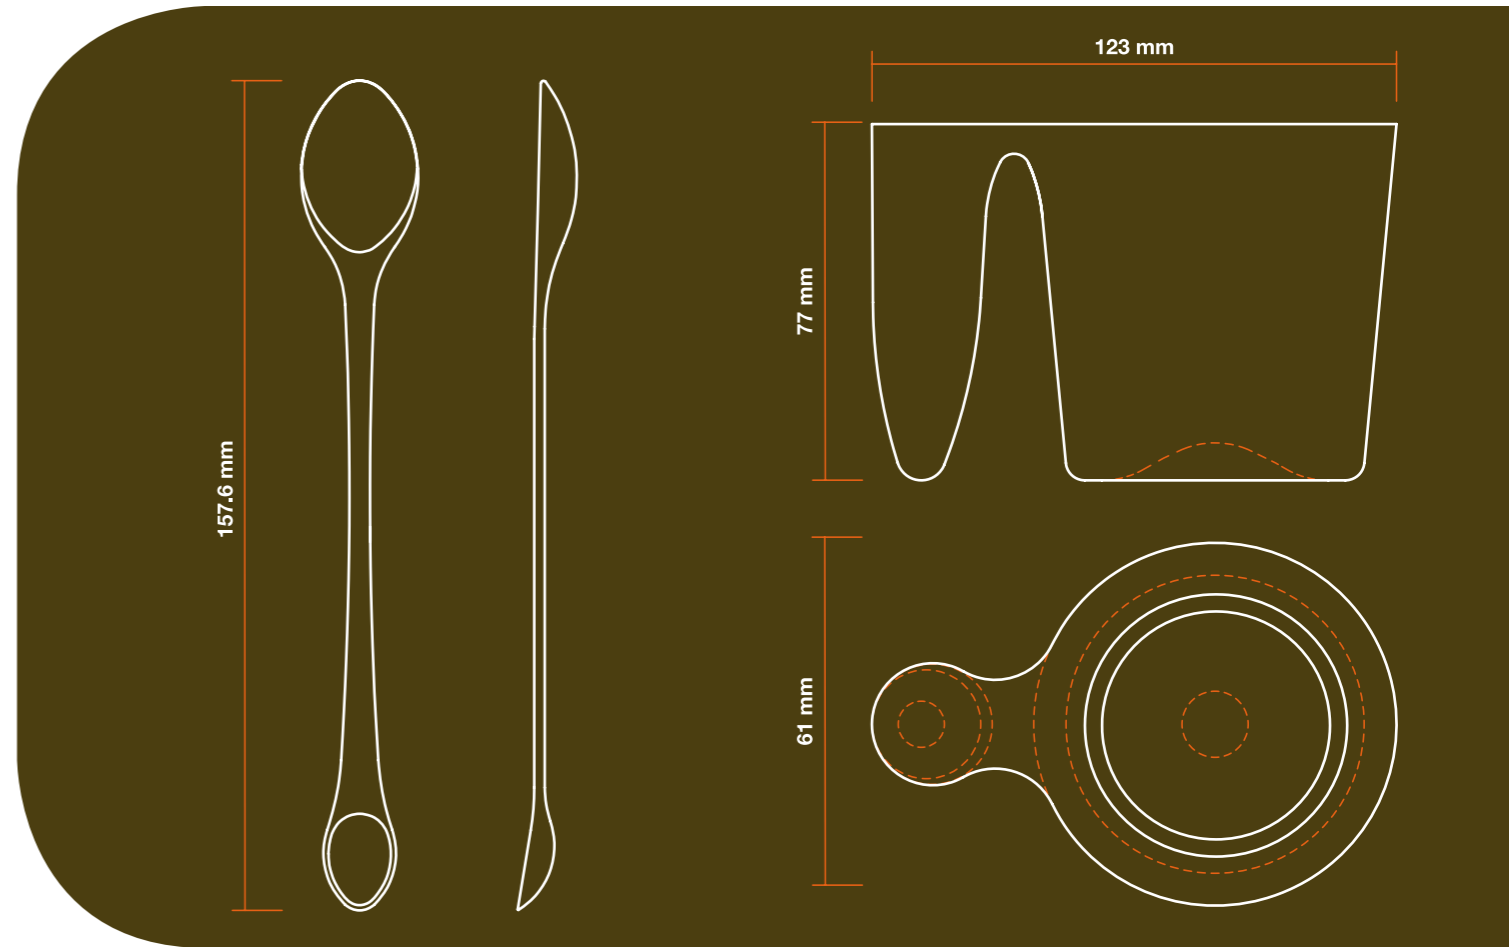

327 x 400 mm

160 x 160 mm

free® 400

Materiale	PS alimentare
Capacità	440 cc coppa + 40 cc manico
Colori	coppa trasparente cucchiaio arancio trasparente
Confezioni	250 set (250 coppe + 250 cucchiaini)
	I cucchiaini sono imbustati singolarmente con PP alimentare trasparente

157.6 mm

123 mm

77 mm

61 mm

suite[®] 120

- | | |
|-------------------|--|
| Materiale | PS alimentare |
| Capacità | 120 cc coppa + 20 cc manico |
| Colori | coppa trasparente
cucchiaio arancio trasparente |
| Confezioni | 250 set (250 coppe + 250 cucchiaini) |
- I cucchiaini sono imbustati singolarmente
con PP alimentare trasparente